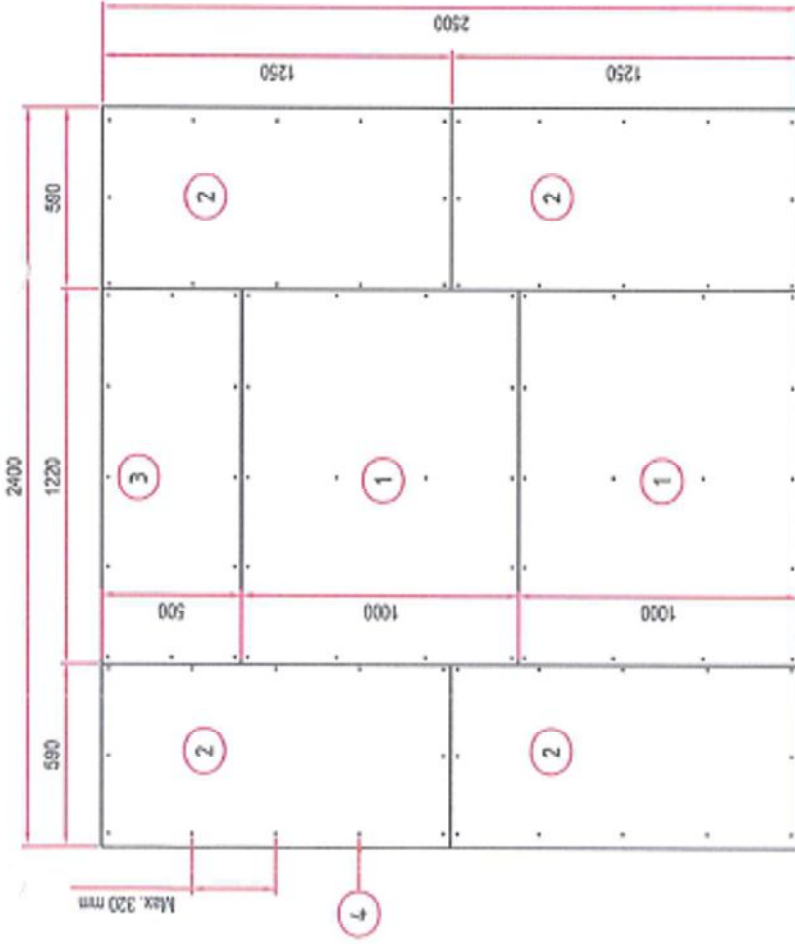

Werkschema K-60

Onderdelen lijst

hoeveelheid	omschrijving	standard	materiaal
2	FireFree paneel	1220x1000x47 mm	calcium silicaat
4	FireFree paneel	1250x590x47 mm	calcium silicaat
1	FireFree paneel	1220x500x47 mm	calcium silicaat
84	schroeven	4,2 x 71 mm	staal
5	montage profiel	25/85 x 2330 mm	staal
2	montageprofiel	25/85 x 463 mm	staal
4	montageprofiel	25/85 x 525 mm	staal
2	montageprofiel	25/85 x 2400 mm	staal