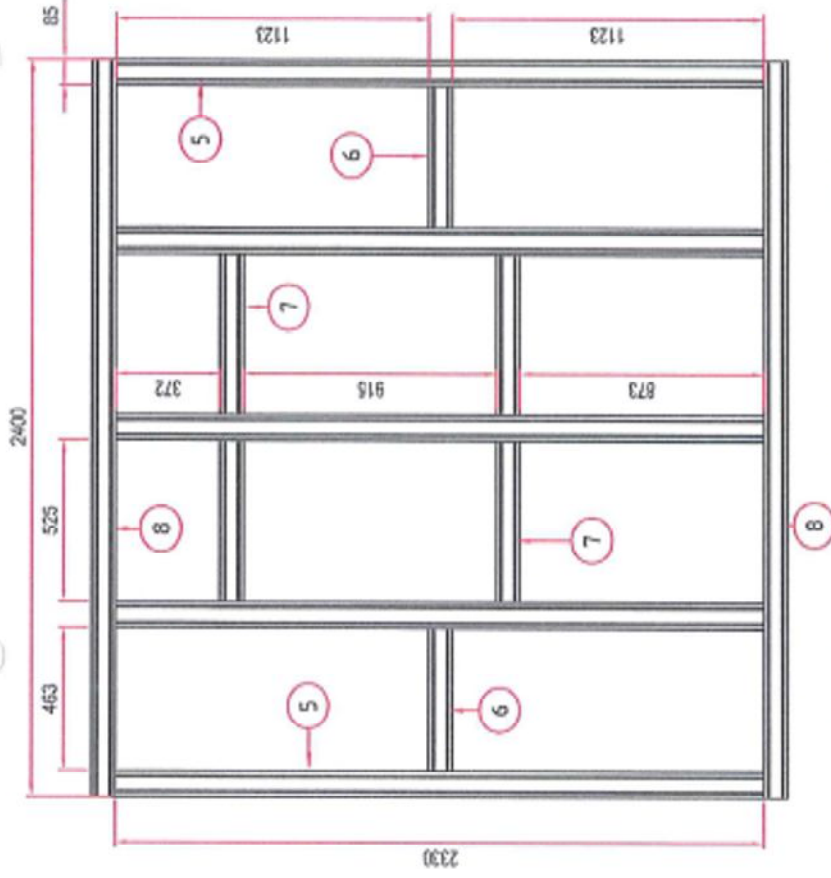

Werkschema K-60

Onderdelen lijst

hoeveelheid	omschrijving	standard	materiaal
2	FireFree paneel	1220x1000x47 mm	calcium silicaat
4	FireFree paneel	1250x590x47 mm	calcium silicaat
1	FireFree paneel	1220x500x47 mm	calcium silicaat
84	schroeven	4,2 x 71 mm	staal
5	montage profiel	25/85 x 2330 mm	staal
2	montageprofiel	25/85 x 463 mm	staal
4	montageprofiel	25/85 x 525 mm	staal
2	montageprofiel	25/85 x 2400 mm	staal